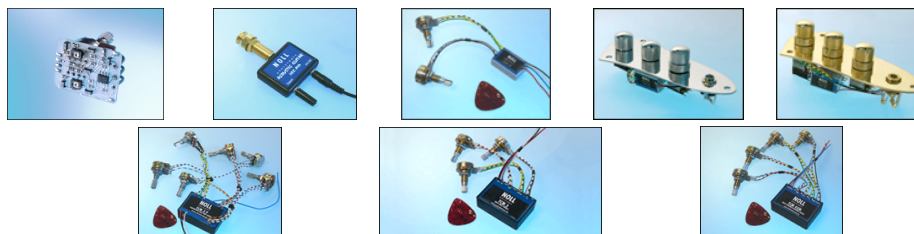

NOLL electronic a été choisi par de nombreux Luthiers Allemands, soyez le suivant.

PREAMPS		Tarif HT	Tarif TTC
NOLL-E1010	PA1 ONBOARD Preamp	22,24 €	26,60 €
NOLL-E1012	PA1-JB ONBOARD Preamp chrome f. JazzBass	98,33 €	117,60 €
NOLL-E1013	PA1-JB ONBOARD Preamp black f. JazzBass	98,33 €	117,60 €
NOLL-E1014	PA1-JB ONBOARD Preamp gold f. JazzBass	101,61 €	121,52 €
NOLL-E1020	PA2 ONBOARD Preamp	36,29 €	43,40 €
NOLL-E1030	AGP1 ONBOARD Preamp	83,11 €	99,40 €
NOLL-E1040	ABGP1 ONBOARD Preamp Basse	83,11 €	99,40 €
PREAMPS MIX			
NOLL-E1510	Mix Pot 1	34,65 €	41,44 €
NOLL-E1520	Mix Pot 2	46,71 €	55,86 €
NOLL-E 1530	Mix Pot 3	64,73 €	77,42 €
ELECTRONIQUE ACTIVE 2 BANDES POUR BASSE			
NOLL-B2001	TCM 2 avec 1 volume (push-pull)/ 1 basse/1 aïgu	48,34 €	57,82 €
NOLL-B2002	TCM 2 avec 1 volume (push-pull)/ 1 concentric bass/aïgu	64,73 €	77,42 €
NOLL-B2003	TCM 2 avec 1 volume (push-pull)/ 1 balance/1 basse/1 aïgu	64,73 €	77,42 €
NOLL-B2004	TCM 2 avec 1 volume (push-pull)/ 1 balance/ 1 concentric bass/aïgu	83,11 €	99,40 €
NOLL-B2005	TCM 2 avec 1 concentric volume (push-pull)/ balance / 1 concentric bass/aïgu	92,59 €	110,74 €
NOLL-B2051	TCM 2S-1B ONBOARD EQ chrome f. JazzBass	124,08 €	148,40 €
NOLL-B2052	TCM 2S-1B ONBOARD EQ noir f. JazzBass	124,08 €	148,40 €
NOLL-B2053	TCM 2S-1B ONBOARD EQ doré f. JazzBass	128,76 €	154,00 €
NOLL-B2061	TCM 2S-1B ONBOARD EQ chrome f. JazzBass	140,47 €	168,00 €
NOLL-B2062	TCM 2S-1B ONBOARD EQ noir f. JazzBass	140,47 €	168,00 €
NOLL-B2063	TCM 2S-1B ONBOARD EQ doré f. JazzBass	143,98 €	172,20 €
ELECTRONIQUE ACTIVE 3 BANDES POUR BASSE			
NOLL-B2011	TCM 3 avec 1 volume (push-pull)11 basse/1 médium/1 aïgu	64,73 €	77,42 €
NOLL-B2012	TCM 3 avec 1 volume (push-pull)/1 balance/1 basse/1 médium/1 aïgu	83,11 €	99,40 €
NOLL-B2013	TCM 3 avec 1 volume (push-pull)/ 1 concentric bass/aïgu/1 médium	81,94 €	98,00 €
NOLL-B2014	TCM 3 avec 1 volume (push-pull)/1 balance/1 concentric bass/aïgu/1 médium	93,65 €	112,00 €
NOLL-B2015	TCM 3 avec 1 concentric volume (push-pull)/balance & 1 conc. Bass/ aïgu-/1 mid.	110,03 €	131,60 €
NOLL-B2055	TCM 3S-1B ONBOARD EQ chrome f. JazzBass	156,86 €	187,60 €
NOLL-B2056	TCM 3S-1B ONBOARD EQ noir f. JazzBass	156,86 €	187,60 €
NOLL-B2057	TCM 3S-1B ONBOARD EQ doré f. JazzBass	161,07 €	192,64 €
NOLL-B2065	TCM 3S-1B ONBOARD EQ chrome f. JazzBass	175,59 €	210,00 €
NOLL-B2066	TCM 3S-1B ONBOARD EQ noir f. JazzBass	175,59 €	210,00 €
NOLL-B2067	TCM 3S-1B ONBOARD EQ doré f. JazzBass	180,27 €	215,60 €
ELECTRONIQUE ACTIVE 3 BANDES AVEC CONTRÔLE PARAMÉTRIQUE POUR BASSE			
NOLL-B2021	TCM 3 PM avec 1 volume (push-pull)/ 1 basse/ 1 paramétrique médium/ 1 aïgu	93,65 €	112,00 €
NOLL-B2022	TCM 3 PM avec 1 volume (push-pull)/ 1 balance/1 basse/ 1 paramétrique médium/ 1 aïgu	114,72 €	137,20 €
NOLL-B2023	TCM 3 PM avec 1 volume (push-pull)/ 1 conc. bass/aïgu/ 1 paramétrique médium	117,06 €	140,00 €
NOLL-B2024	TCM 3 PM avec 1 volume (push-pull)/1 balance/1 conc. bass/aïgu/ 1 paramétrique médium	132,27 €	158,20 €
NOLL-B2025	TCM 3 PM avec 1 volume (push-pull)/1 basse/ 1 médium/ 1 mid frequency/1 aïgu	81,94 €	98,00 €
NOLL-B2026	TCM 3 PM avec 1 conc. vol. (push-pull)/balance / 1 conc. bass/aïgu/1 param. médium	145,15 €	173,60 €
NOLL-B2075	TCM 3 PM-1B ONBOARD EQ chrome f. JazzBass	189,63 €	226,80 €
NOLL-B2076	TCM 3 PM-1B ONBOARD EQ noir f. JazzBass	189,63 €	226,80 €
NOLL-B2077	TCM 3 PM-1B ONBOARD EQ doré f. JazzBass	194,31 €	232,40 €
ELECTRONIQUE 2 BANDES PARAMÉTRIQUES POUR BASSE			
NOLL-B2031	TCM 2P avec 1 volume (push-pull)/ 1 conc. bass paramétrique/ 1 conc. aïgu paramétrique	126,42 €	151,20 €
NOLL-B2032	TCM 2P avec 1 volume (push-pull)/1 balance/ 1 conc. bass paramétrique/ 1 conc. aïgu paramétrique	142,81 €	170,80 €
NOLL-B2033	TCM 2P avec 1 conc. vol. (push-pull)/balance contr./1 conc. bass param./1 conc. aïgu paramétrique	151,00 €	180,60 €
ELECTRONIQUE 3 BANDES PARAMÉTRIQUES POUR BASSE			
NOLL-B2041	TCM 3P avec 1 volume (push-pull)/ 1 conc. bass param./1 conc. mid. param./ 1 conc. aïgu param.	147,49 €	176,40 €
NOLL-B2042	TCM 3P avec 1 vol. (p-p)/1 bal./ 1 conc. bass param./1 conc. mid. param./ 1 conc. aïgu param.	162,71 €	194,60 €
NOLL-B2043	TCM 3P avec 1 conc. vol./bal./ 1 conc. bass param./1 conc. mid. param./ 1 conc. aïgu param.	170,90 €	204,40 €
ELECTRONIQUE ACTIVE 4 BANDES POUR BASSE			
NOLL-B2081	TCM OM avec 1 volume (push-pull)/ 1 conc. bass/aïgu / 1 conc. low mid/high mid	107,69 €	128,80 €
NOLL-B2082	TCM 4XM avec 1 volume (push-pull)/ 1 balance/ 1 conc. bass/aïgu/ 1 conc. low mid/high mid	123,73 €	147,98 €
NOLL-B2083	TCM 4XM avec 1 conc. vol. (push-pull)/balance contr./1 conc. bass/aïgu/ 1 conc. low mid/high mid	136,96 €	163,80 €
NOLL-B2084	TCM 4XM avec 1 volume (push-pull)/1 basse/1 low mid/ 1 high mid/ 1 aïgu	76,09 €	91,00 €
NOLL-B2085	TCM OM avec 1 conc. vol. (push-pull)/balance contr/1 basse/1 low mid/ 1 high mid/ 1 aïgu	85,45 €	102,20 €